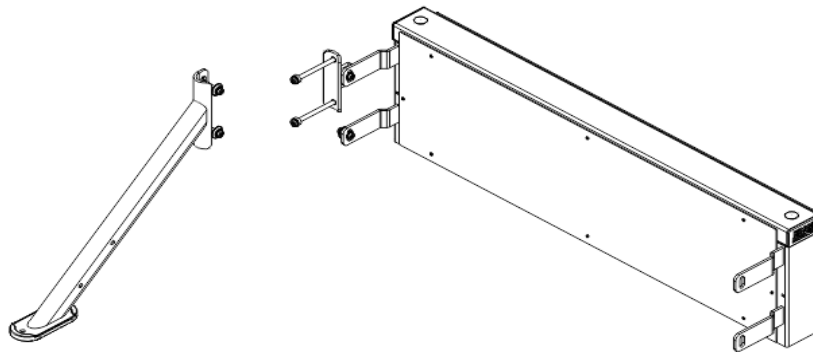

SYNRGY180 FREESTANDING SYSTEM - ADD

S180-AFSA

Parts Manual

2/6/2024 1:05:41 AM

Table of Contents

S180-AFS Ballast Assembly.....	3
S180-AFS Ballast Bottom Assembly.....	4
S180-AFS Ballast Hardware Kit.....	5
S180-AFS Extension Leg.....	6
S180-AFS Extension Leg Hardware Kit.....	7
S180-AFS Foot Pad.....	8
S180-AFS Power Pivot Hardware Kit.....	9
S180-AFS Power Pivot Relocation Kit.....	10
S180-AFS Shrouds.....	11
S180-AFS Top Tube Assembly.....	12

S180-AFS Ballast Assembly

Ref #	Part Number	Qty	Description
1	9462701	2	CAP, HAMMER, END 2 X 4
2	3237403	2	PLUG, 1 IN HOLE
3	3236203	2	M10 X 1.5 X 30 SHCS, LOW HEAD
4	3273303	2	WASHER, 3/8, THRU-HARDENED
5	1018729-0001	1	ASSY: AFS, BALLAST TOP TUBE, GROMMETS, SERVICE
6	1018730-0001	1	ASSY: AFS, BALLAST BOTTOM WELDMENT, GROMMETS, SERVICE
7	7337901	8	BUSHING, GUIDE ROD
8	1018177-0001	4	GUIDE ROD: 0.75 OD, SOLID, 13"
9	7328402	18	WEIGHT PLATE, 20 LB -BLK

S180-AFS Ballast Bottom Assembly

Ref #	Part Number	Qty	Description
1	0017-00042-1171	10	GROMMET: PLASTI B
2	1018730-0001	3	ASSY: AFS, BALLAST BOTTOM WELDMENT, GROMMETS, SERVICE
3	1017694-0001	1	PAD: RUBBER