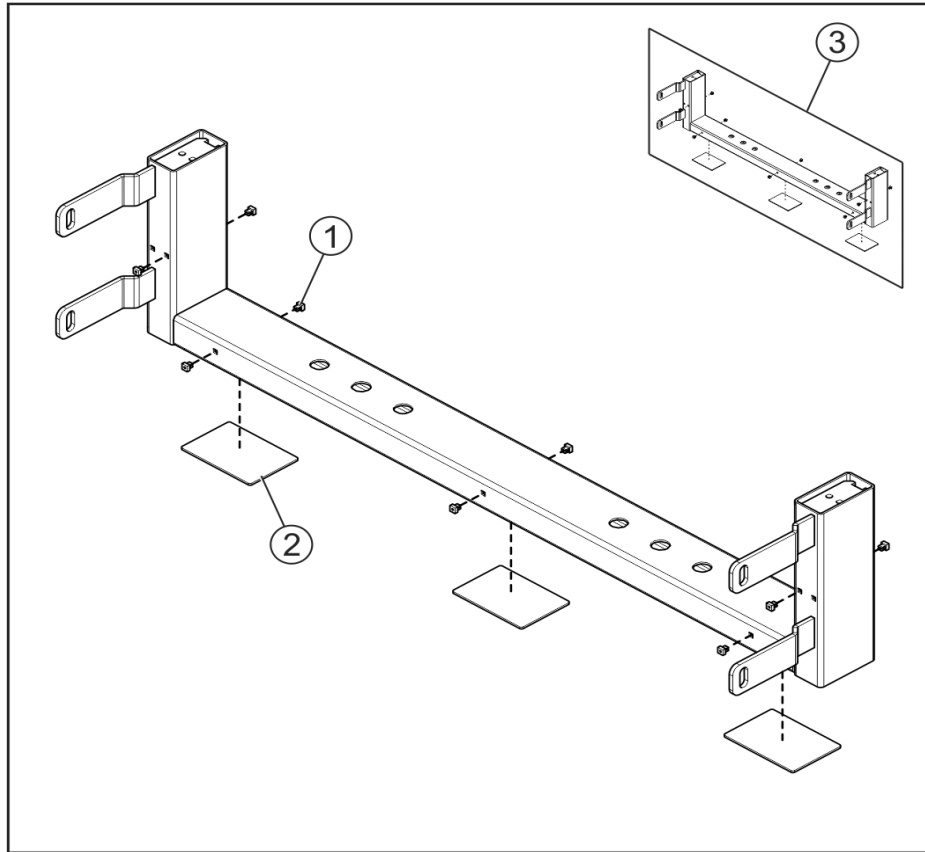

SYNRGY180 FREESTANDING SYSTEM - ADD

S180-AFSA

Parts Manual

2/6/2024 1:05:41 AM

Table of Contents

S180-AFS Ballast Assembly.....	3
S180-AFS Ballast Bottom Assembly.....	4
S180-AFS Ballast Hardware Kit.....	5
S180-AFS Extension Leg.....	6
S180-AFS Extension Leg Hardware Kit.....	7
S180-AFS Foot Pad.....	8
S180-AFS Power Pivot Hardware Kit.....	9
S180-AFS Power Pivot Relocation Kit.....	10
S180-AFS Shrouds.....	11
S180-AFS Top Tube Assembly.....	12

S180-AFS Ballast Assembly

Ref #	Part Number	Qty	Description
1	9462701	2	CAP, HAMMER, END 2 X 4
2	3237403	2	PLUG, 1 IN HOLE
3	3236203	2	M10 X 1.5 X 30 SHCS, LOW HEAD
4	3273303	2	WASHER, 3/8, THRU-HARDENED
5	1018729-0001	1	ASSY: AFS, BALLAST TOP TUBE, GROMMETS, SERVICE
6	1018730-0001	1	ASSY: AFS, BALLAST BOTTOM WELDMENT, GROMMETS, SERVICE
7	7337901	8	BUSHING, GUIDE ROD
8	1018177-0001	4	GUIDE ROD: 0.75 OD, SOLID, 13"
9	7328402	18	WEIGHT PLATE, 20 LB -BLK

S180-AFS Ballast Bottom Assembly

Ref #	Part Number	Qty	Description
1	0017-00042-1171	10	GROMMET: PLASTI B
2	1018730-0001	3	ASSY: AFS, BALLAST BOTTOM WELDMENT, GROMMETS, SERVICE
3	1017694-0001	1	PAD: RUBBER