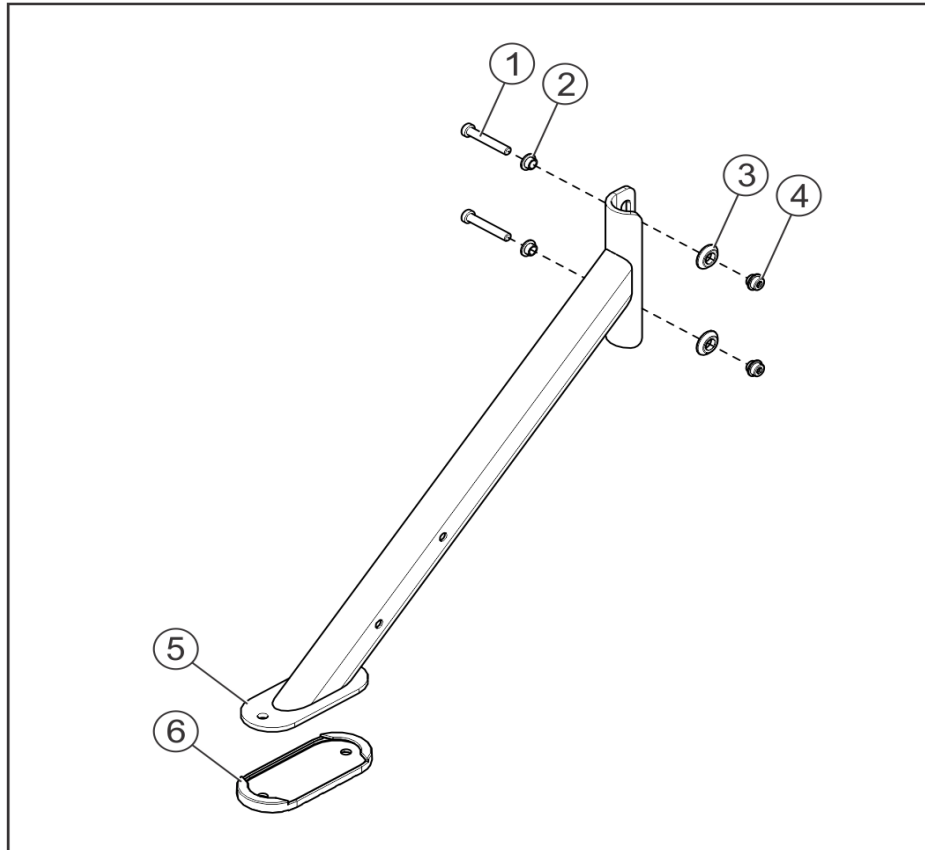

S180-AFS Ballast Assembly

Ref #	Part Number	Qty	Description
1	9462701	2	CAP, HAMMER, END 2 X 4
2	3237403	2	PLUG, 1 IN HOLE
3	3236203	2	M10 X 1.5 X 30 SHCS, LOW HEAD
4	3273303	2	WASHER, 3/8, THRU-HARDENED
5	1018729-0001	1	ASSY: AFS, BALLAST TOP TUBE, GROMMETS, SERVICE
6	1018730-0001	1	ASSY: AFS, BALLAST BOTTOM WELDMENT, GROMMETS, SERVICE
7	7337901	8	BUSHING, GUIDE ROD
8	1018177-0001	4	GUIDE ROD: 0.75 OD, SOLID, 13"
9	7328402	18	WEIGHT PLATE, 20 LB -BLK

S180-AFS Ballast Bottom Assembly

Ref #	Part Number	Qty	Description
1	0017-00042-1171	10	GROMMET: PLASTI B
2	1018730-0001	3	ASSY: AFS, BALLAST BOTTOM WELDMENT, GROMMETS, SERVICE
3	1017694-0001	1	PAD: RUBBER

S180-AFS Ballast Hardware Kit

Ref #	Part Number	Qty	Description
1	7335401	4	NUT, M10 X 1.5 SOCKET HEAD
2	7630101	4	RETAINER, CM/MJ, PULLEY
3	1012186-0001	2	SPACER: 1-1/4 OD X 1/4
4	3237403	2	PLUG, 1 IN HOLE
5	1017697-0028	1	WLDMT: BRACKET, LG FLOV - CHR
6	3236202	2	M10 X 1.5 X 25 SHCS, LOW HEAD
7	1017698-0001	2	SPACER: LG FLOV CONCAVE
8	3236220	2	M10 X 1.5 X 130 SHCS, LOW HEAD
9	1018173-0001	1	KIT: BALLAST HARDWARE KIT, AFS

S180-AFS Extension Leg

Ref #	Part Number	Qty	Description
1	3236209	2	M10 X 1.5 X 60 SHCS, LOW HEAD
2	7630101	2	RETAINER, CM/MJ, PULLEY
3	1017698-0001	2	SPACER: LG FLOV CONCAVE
4	7335401	2	NUT, M10 X 1.5 SOCKET HEAD
5	1017527-0000	1	WLDMT: EXTENSION LEG, SFLOV
6	8474502	1	FOOT, OPTIMA -BLK