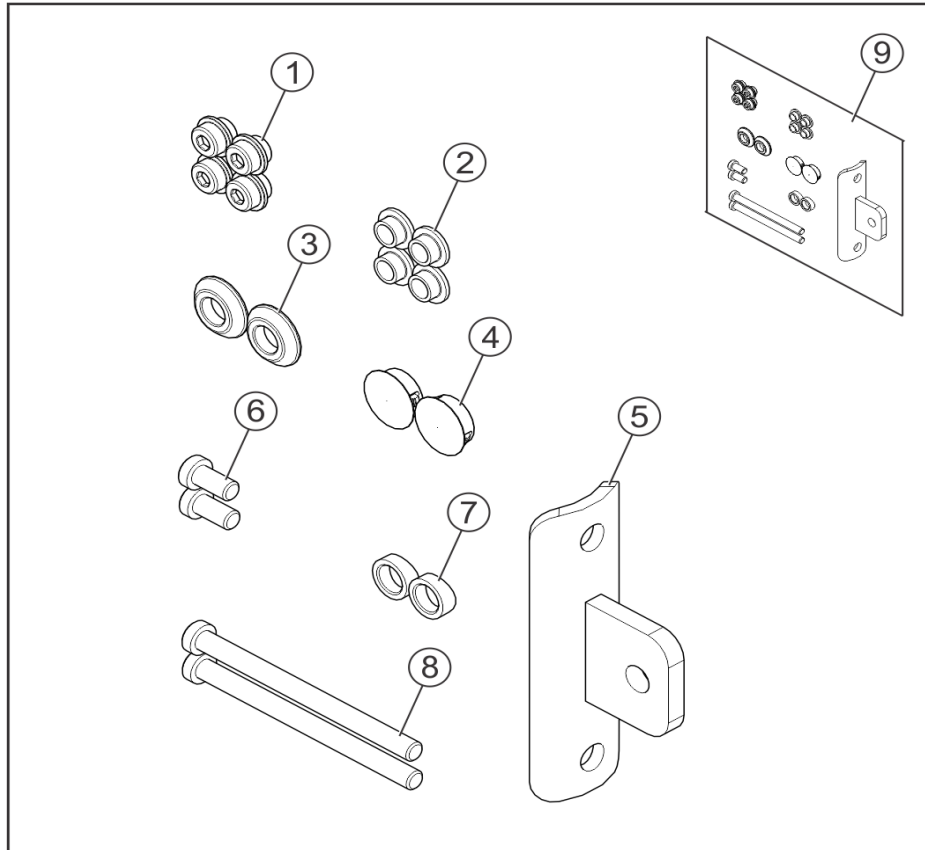

SYNRGY180 FREESTANDING SYSTEM - ADD

S180-AFSA

Parts Manual

2/6/2024 1:05:41 AM

Table of Contents

S180-AFS Ballast Assembly.....	3
S180-AFS Ballast Bottom Assembly.....	4
S180-AFS Ballast Hardware Kit.....	5
S180-AFS Extension Leg.....	6
S180-AFS Extension Leg Hardware Kit.....	7
S180-AFS Foot Pad.....	8
S180-AFS Power Pivot Hardware Kit.....	9
S180-AFS Power Pivot Relocation Kit.....	10
S180-AFS Shrouds.....	11
S180-AFS Top Tube Assembly.....	12

S180-AFS Ballast Assembly

Ref #	Part Number	Qty	Description
1	9462701	2	CAP, HAMMER, END 2 X 4
2	3237403	2	PLUG, 1 IN HOLE
3	3236203	2	M10 X 1.5 X 30 SHCS, LOW HEAD
4	3273303	2	WASHER, 3/8, THRU-HARDENED
5	1018729-0001	1	ASSY: AFS, BALLAST TOP TUBE, GROMMETS, SERVICE
6	1018730-0001	1	ASSY: AFS, BALLAST BOTTOM WELDMENT, GROMMETS, SERVICE
7	7337901	8	BUSHING, GUIDE ROD
8	1018177-0001	4	GUIDE ROD: 0.75 OD, SOLID, 13"
9	7328402	18	WEIGHT PLATE, 20 LB -BLK

S180-AFS Ballast Bottom Assembly

Ref #	Part Number	Qty	Description
1	0017-00042-1171	10	GROMMET: PLASTI B
2	1018730-0001	3	ASSY: AFS, BALLAST BOTTOM WELDMENT, GROMMETS, SERVICE
3	1017694-0001	1	PAD: RUBBER

S180-AFS Ballast Hardware Kit

Ref #	Part Number	Qty	Description
1	7335401	4	NUT, M10 X 1.5 SOCKET HEAD
2	7630101	4	RETAINER, CM/MJ, PULLEY
3	1012186-0001	2	SPACER: 1-1/4 OD X 1/4
4	3237403	2	PLUG, 1 IN HOLE
5	1017697-0028	1	WLDMT: BRACKET, LG FLOV - CHR
6	3236202	2	M10 X 1.5 X 25 SHCS, LOW HEAD
7	1017698-0001	2	SPACER: LG FLOV CONCAVE
8	3236220	2	M10 X 1.5 X 130 SHCS, LOW HEAD
9	1018173-0001	1	KIT: BALLAST HARDWARE KIT, AFS