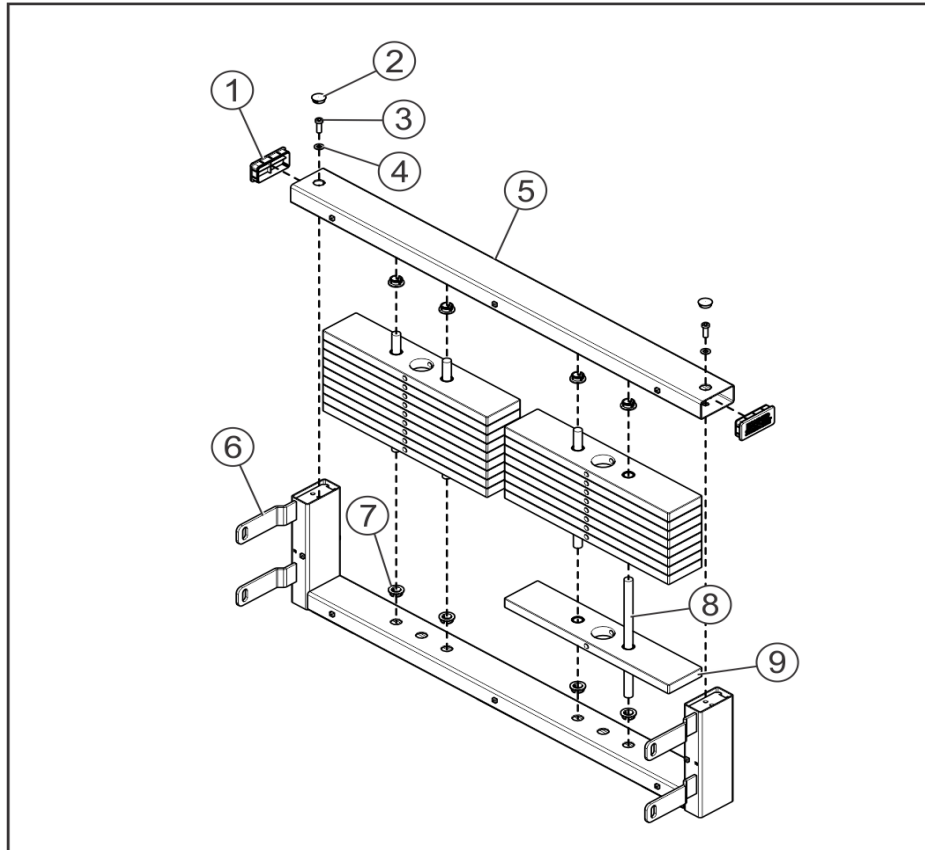

SYNRGY180 FREESTANDING SYSTEM - ADD

S180-AFSA

Parts Manual

2/6/2024 1:05:41 AM

Table of Contents

S180-AFS Ballast Assembly.....	3
S180-AFS Ballast Bottom Assembly.....	4
S180-AFS Ballast Hardware Kit.....	5
S180-AFS Extension Leg.....	6
S180-AFS Extension Leg Hardware Kit.....	7
S180-AFS Foot Pad.....	8
S180-AFS Power Pivot Hardware Kit.....	9
S180-AFS Power Pivot Relocation Kit.....	10
S180-AFS Shrouds.....	11
S180-AFS Top Tube Assembly.....	12

S180-AFS Ballast Assembly

Ref #	Part Number	Qty	Description
1	9462701	2	CAP, HAMMER, END 2 X 4
2	3237403	2	PLUG, 1 IN HOLE
3	3236203	2	M10 X 1.5 X 30 SHCS, LOW HEAD
4	3273303	2	WASHER, 3/8, THRU-HARDENED
5	1018729-0001	1	ASSY: AFS, BALLAST TOP TUBE, GROMMETS, SERVICE
6	1018730-0001	1	ASSY: AFS, BALLAST BOTTOM WELDMENT, GROMMETS, SERVICE
7	7337901	8	BUSHING, GUIDE ROD
8	1018177-0001	4	GUIDE ROD: 0.75 OD, SOLID, 13"
9	7328402	18	WEIGHT PLATE, 20 LB -BLK

S180-AFS Ballast Bottom Assembly

Ref #	Part Number	Qty	Description
1	0017-00042-1171	10	GROMMET: PLASTI B
2	1018730-0001	3	ASSY: AFS, BALLAST BOTTOM WELDMENT, GROMMETS, SERVICE
3	1017694-0001	1	PAD: RUBBER